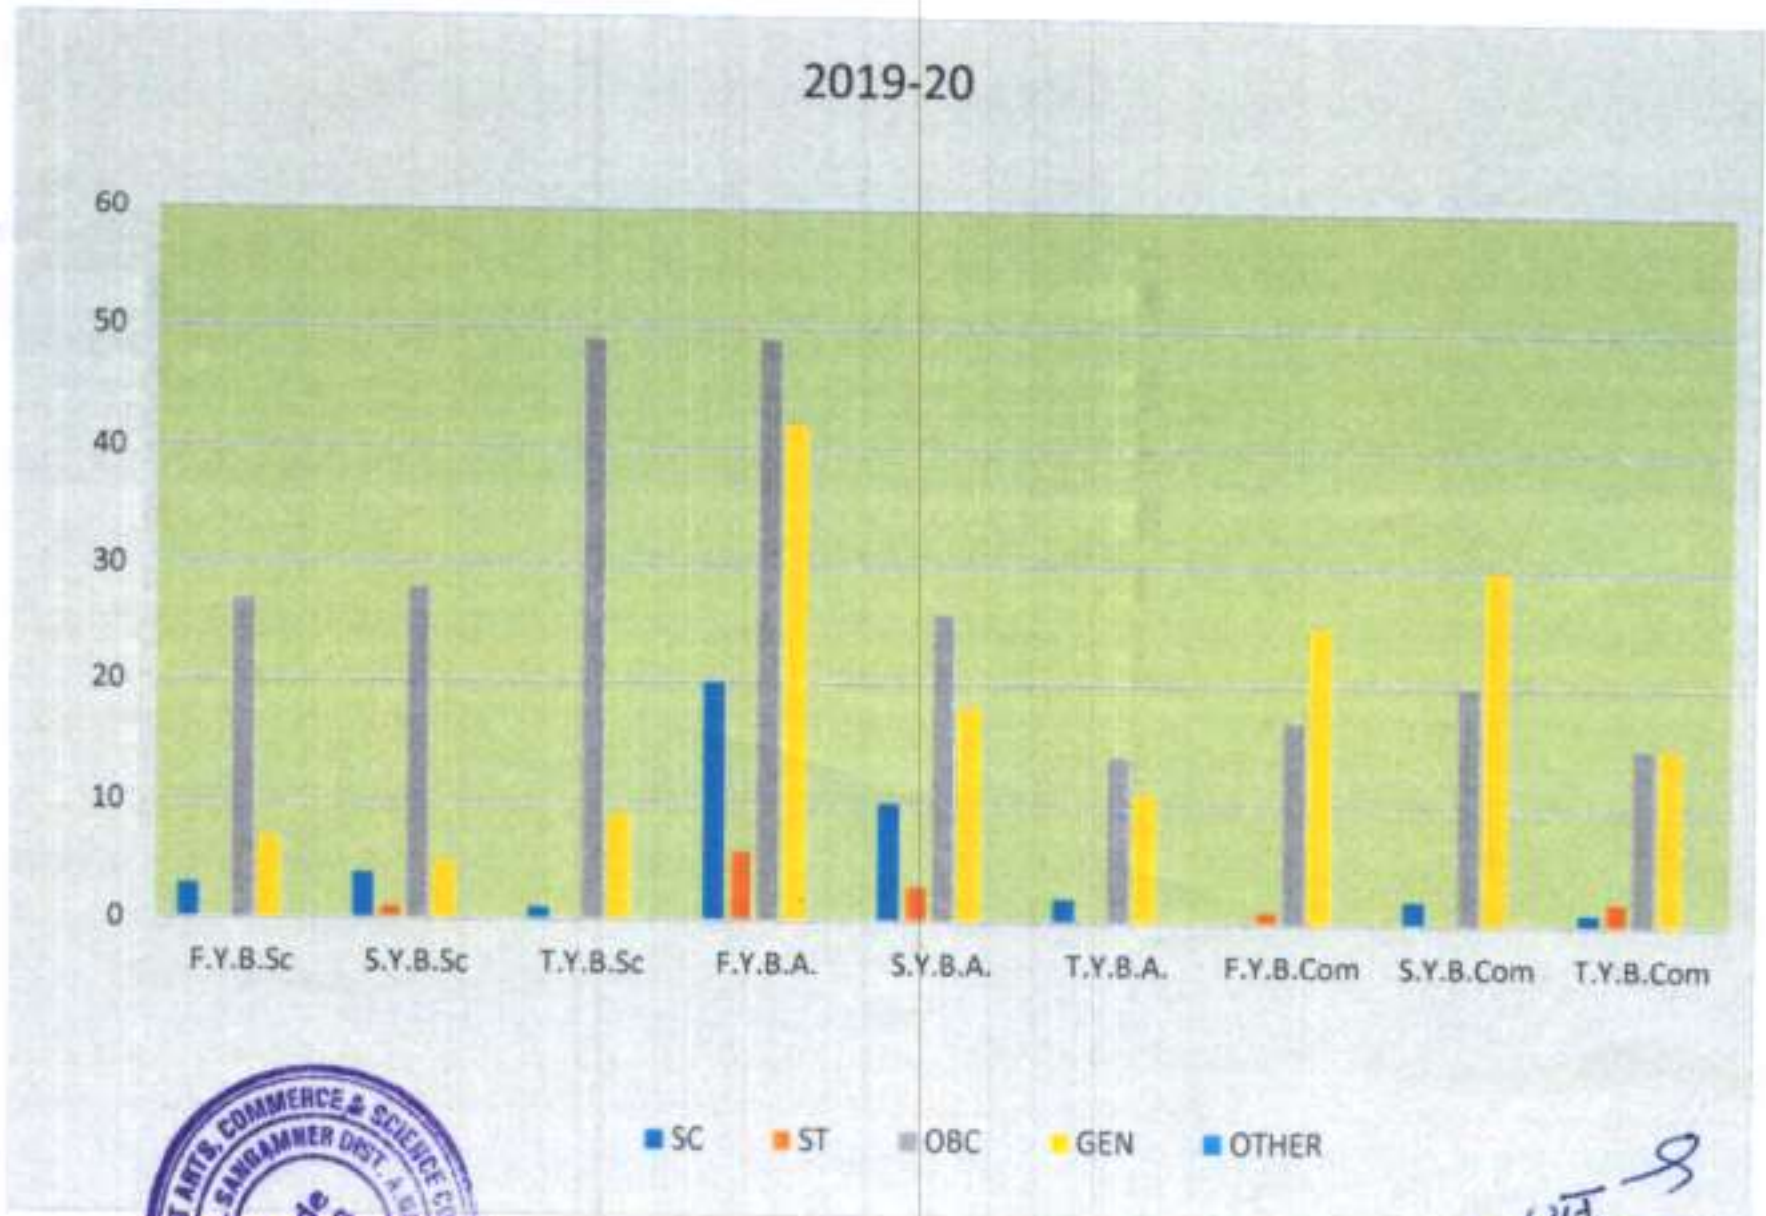

PRINCIPAL
LOKNETE BALASAHEB THORAT ARTS,
COMMERCE & SCIENCE COLLEGE TALEGAON DIGHE,
TAL. SANGAMNER DIST. A.MAGAR

Enrollement - 2019-20

Category/ Class	SC	ST	OBC	GEN	OTHER
F.Y.B.Sc	3	0	27	7	0
S.Y.B.Sc	4	1	28	5	0
T.Y.B.Sc	1	0	49	9	0
F.Y.B.A.	20	6	49	42	0
S.Y.B.A.	10	3	26	18	0
T.Y.B.A.	2	0	14	11	0
F.Y.B.Com	0	1	17	25	0
S.Y.B.Com	2	0	20	30	0
T.Y.B.Com	1	2	15	15	0