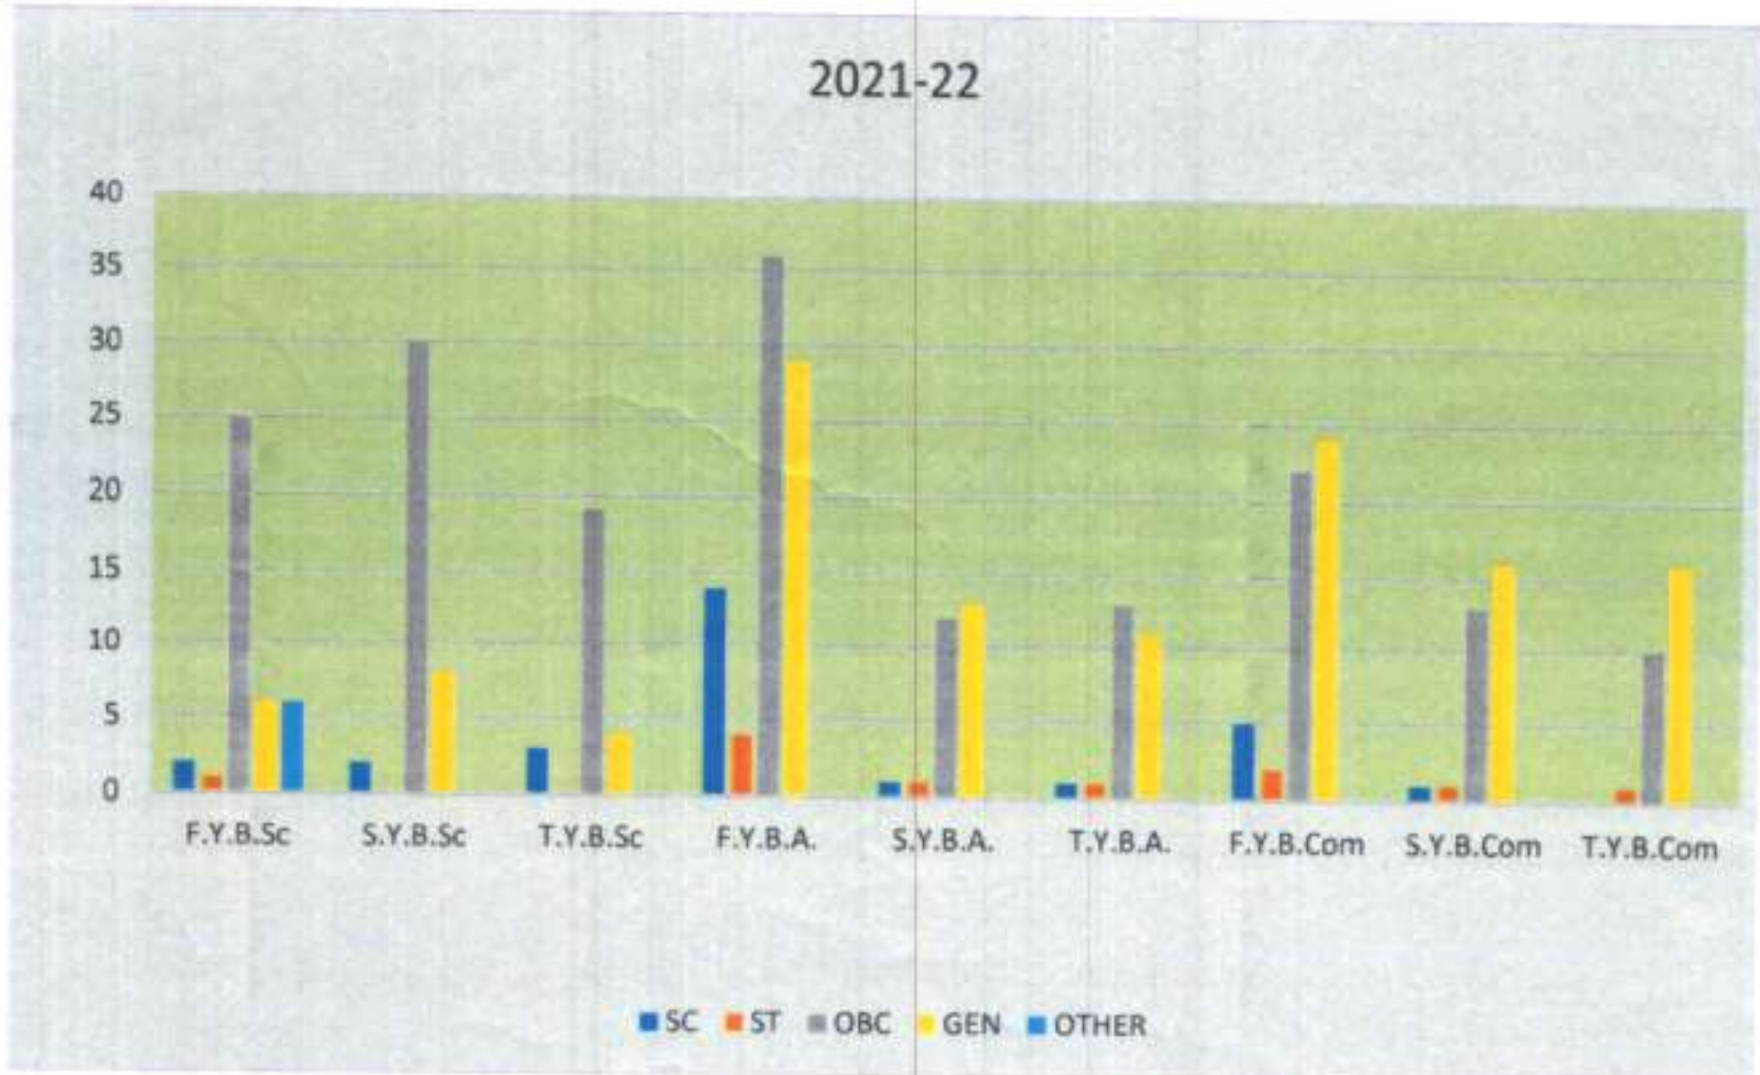

Enrollement - 2021-22

Category/ Class	SC	ST	OBC	GEN	OTHER
F.Y.B.Sc	2	1	25	6	6
S.Y.B.Sc	2	0	30	8	0
T.Y.B.Sc	3	0	19	4	0
F.Y.B.A.	14	4	36	29	0
S.Y.B.A.	1	1	12	13	0
T.Y.B.A.	1	1	13	11	0
F.Y.B.Com	5	2	22	24	0
S.Y.B.Com	1	1	13	16	0
T.Y.B.Com	0	1	10	16	0

PRINCIPAL
LOKNETE BALASAHEB THORAT ARTS,
COMMERCE & SCIENCE COLLEGE TALEGOAN DIGHE,
TAL. SANGAMNER DIST. A. NAGAR