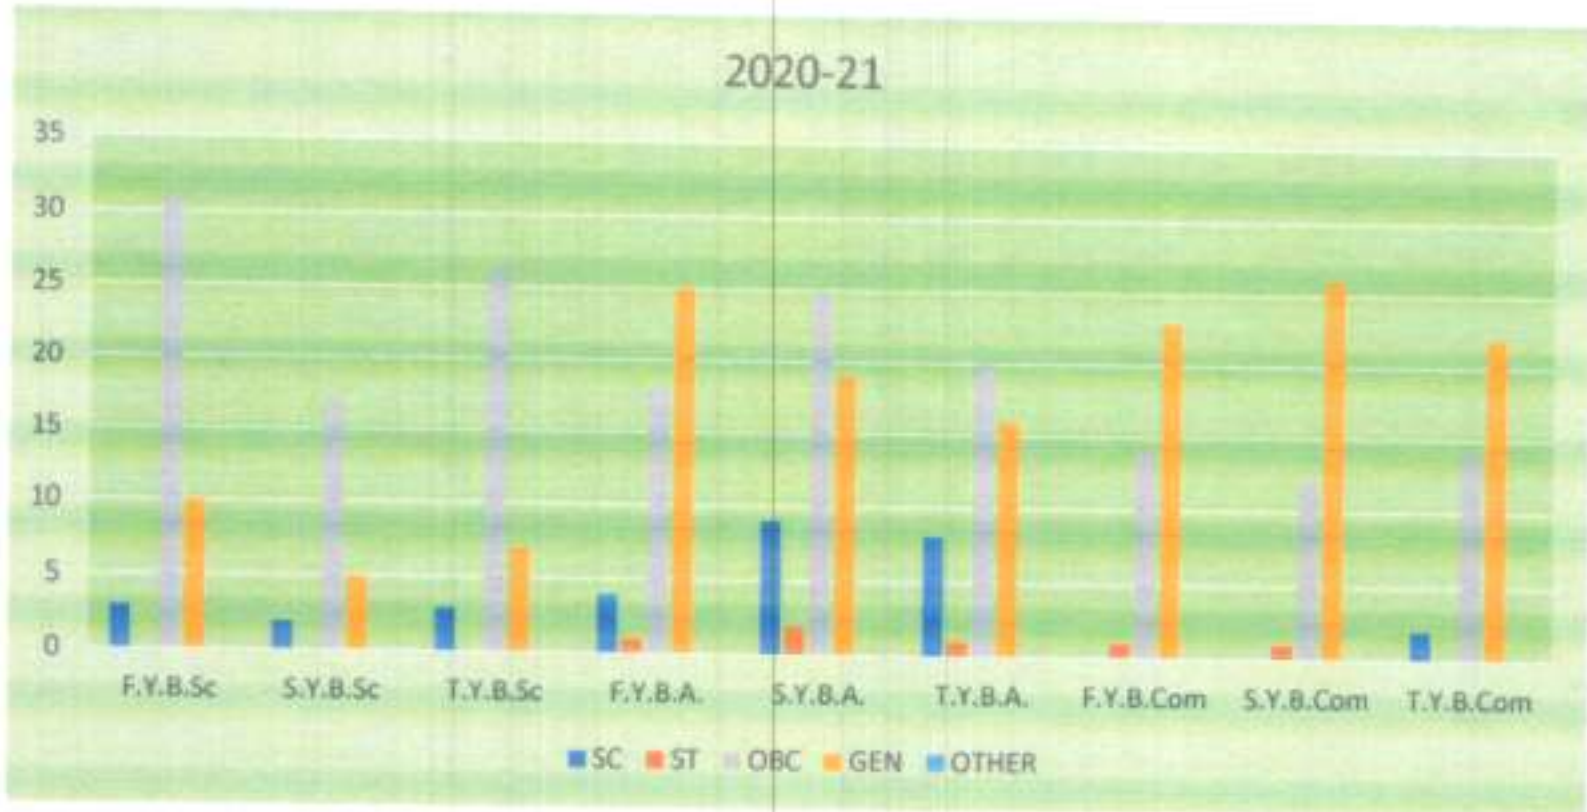

Enrollement - 2020-21

Category/ Class	SC	ST	OBC	GEN	OTHER
F.Y.B.Sc	3	0	31	10	0
S.Y.B.Sc	2	0	17	5	0
T.Y.B.Sc	3	0	26	7	0
F.Y.B.A.	4	1	18	25	0
S.Y.B.A.	9	2	25	19	0
T.Y.B.A.	8	1	20	16	0
F.Y.B.Com	0	1	14	23	0
S.Y.B.Com	0	1	12	26	0
T.Y.B.Com	2	0	14	22	0

PRINCIPAL
LOKNETE BALASAHEB THORAT ARTS,
COMMERCE & SCIENCE COLLEGE TALEGOAN DIGHE,
TAL. SANGAMNER DIST. A.NAGAR